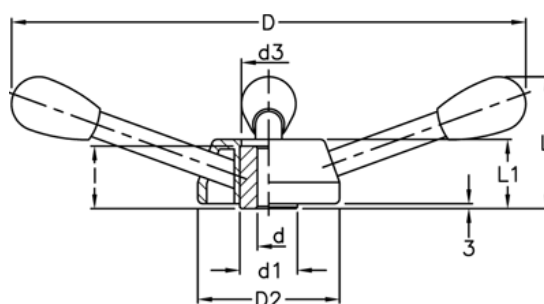

Varenummer: 2301065921
Beskrivelse: E+G Håndhjul
VBR.4/320

Mål

$$C[N \cdot m] = F[N] \cdot b[m]$$

C (N*m) = 195	L1 = 42
D = 312	
d1 = 35	
D2 = 86	
d3 = 34	
d H9 = 10	
l = 38	
L = 80	